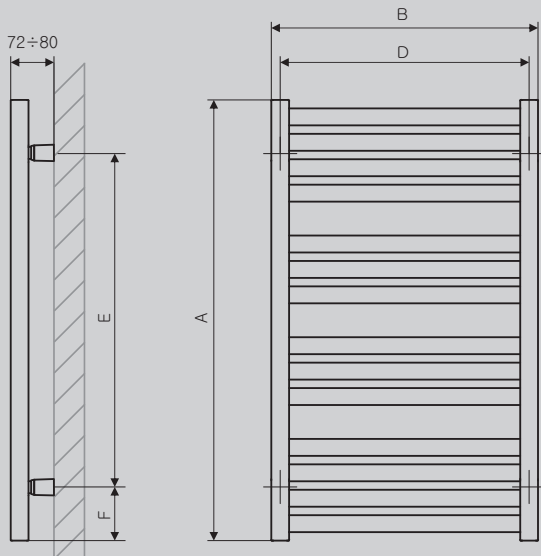

SX

ZX

Z1

Z8

Radiator Collector

Profile