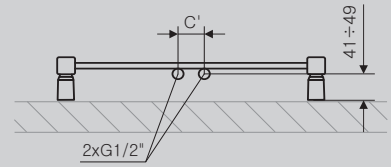

SX

ZX

Z1

Z8

Radiator Collector

Profile