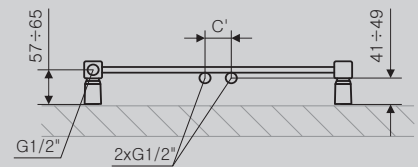

SX

ZX

Z1

Z8

Radiator Collector

Profile