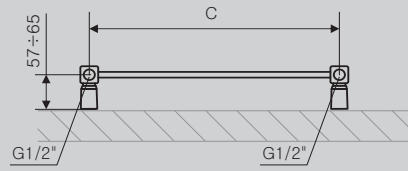

SX

ZX

Z1

Z8

Radiator Collector

Profile