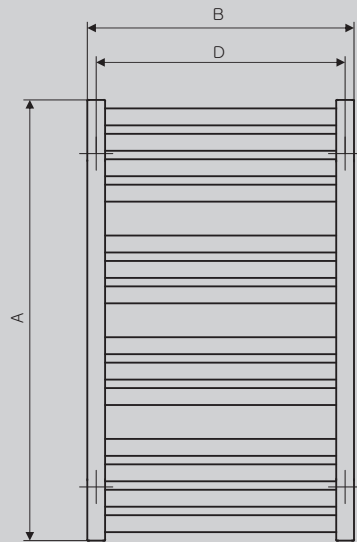

SX

ZX

Z1

Z8

Radiator Collector

Profile