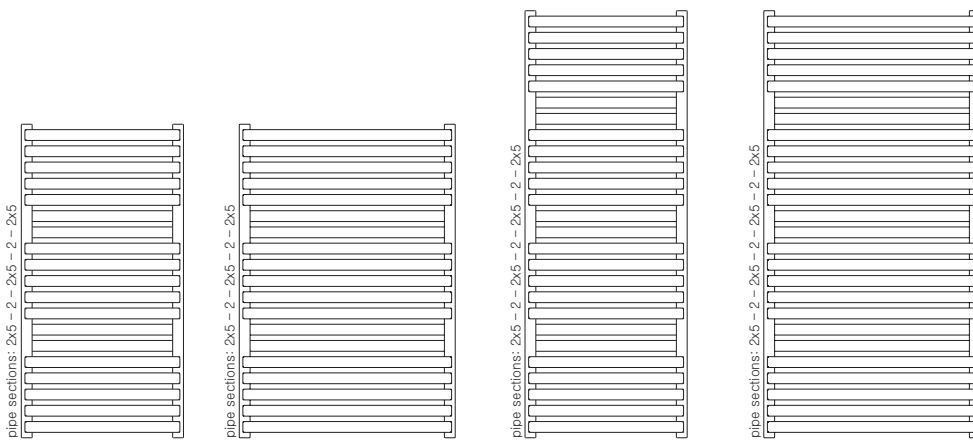

TERMA

SINCE 1990

Quadrus Bold

RAL 3027 // 1185 — 450 // 50 mm connection valve + “Noble” thermostatic head // KTX 2

MODERN

Standard connections:

Available on demand:

Sizes available:

A	B	C	C'	75° 65° 20°	55° 45° 20°		D	E	F		
[mm]	[mm]	[mm]	[mm]	[W]	[W]	[W]	[mm]	[mm]	[mm]	[dm³]	[Kg]
870	450	420	50	531	285	600	420	690	90	4,1	15,2
870	600	570	50	708	380	800	570	690	90	5,1	19,5
1185	450	420	50	835	446	800	420	1005	90	5,6	20,5
1185	600	570	50	1113	594	1000	570	1005	90	6,9	26,5