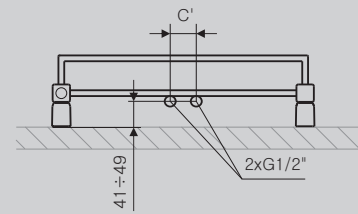

SX

ZX

Z1

Z8

Radiator Collector

Profile