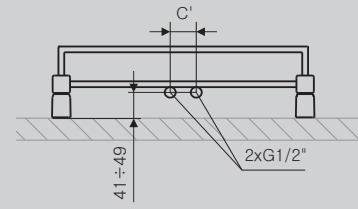

SX

ZX

Z1

Z8

Radiator Collector

Profile