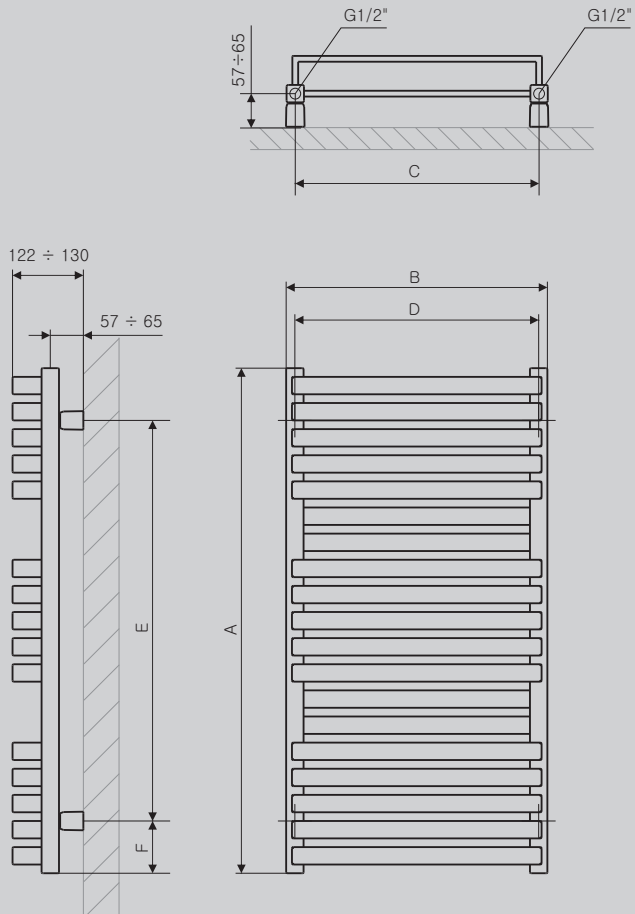

SX

ZX

Z1

Z8

Radiator Collector

Profile