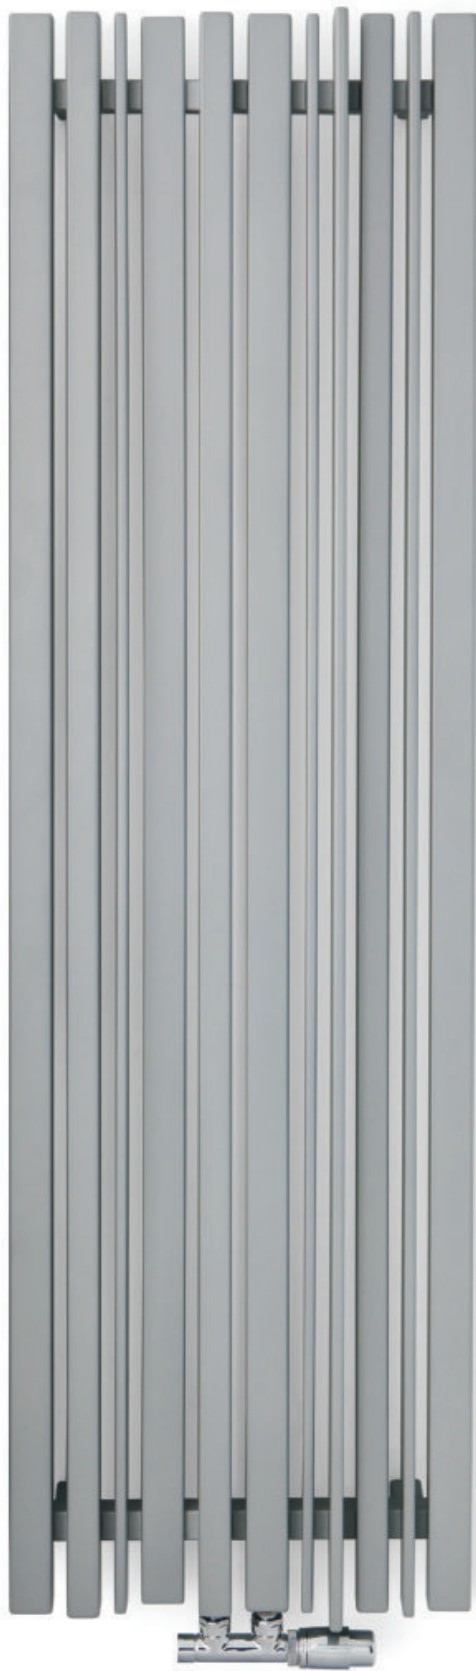

TERMA

SINCE 1990

Sherwood Vertical

SPARKLING SILVER // 1600 — 440 // 50 mm connection valve + “Noble” thermostatic head

LUX

DESIGN: Jacek Ryń

Vertical

Standard connections:

Sizes available:

Horizontal

Standard connections:

Sizes available:

A	B	C	C'	75° 65° 20°	50° 45° 20°		D	E	F		
[mm]	[mm]	[mm]	[mm]	[W]	[W]	[W]	[mm]	[mm]	[mm]	[dm³]	[Kg]
Vertical											
1000	330	50	-	478	242	600	220	850	75	5,5	13,2
1300	330	50	-	602	303	600	220	1150	75	7,1	16,8
1600	330	50	-	727	365	800	220	1450	75	8,6	20,4
1900	330	50	-	851	427	800	220	1750	75	10,1	24,0
1300	440	50	-	803	404	800	330	1150	75	9,8	21,2
1600	440	50	-	969	486	1000	330	1450	75	11,9	25,7
1900	440	50	-	1135	569	1200	330	1750	75	14,0	30,2
1600	540	50	-	1190	597	1200	430	1450	75	13,5	32,0
1900	540	50	-	1393	698	1500	430	1750	75	15,8	37,7
Horizontal											
330	1000	40	-	429	222	-	850	220	55	5,5	13,2
330	1300	40	-	558	289	-	1150	220	55	7,1	16,8
330	1600	40	-	687	356	-	1450	220	55	8,6	20,4
330	1900	40	-	816	422	-	1750	220	55	10,1	24,0
440	1300	40	-	701	364	-	1150	330	55	9,8	21,2
440	1600	40	-	863	448	-	1450	330	55	11,9	25,7
440	1900	40	-	1025	532	-	1750	330	55	14,0	30,2
540	1600	40	-	1057	557	-	1450	430	55	13,5	32,0
540	1900	40	-	1255	661	-	1750	430	55	15,8	37,7

Radiator on offer with thermostatic immersion pipe valve for horizontal version or 50 mm valve for vertical version of the radiator. Slim thermostatic head included. Matching adapters should be ordered with the radiator.

Im Heizkörperset inbegriffen: Lanzenventil (waagerechte Heizkörperversion) oder Multi-block 50 mm (senkrechte Heizkörperversion) und Thermostatkopf SLIM. Die entsprechenden Adapter müssen zum Heizkörper dazubestellt werden.