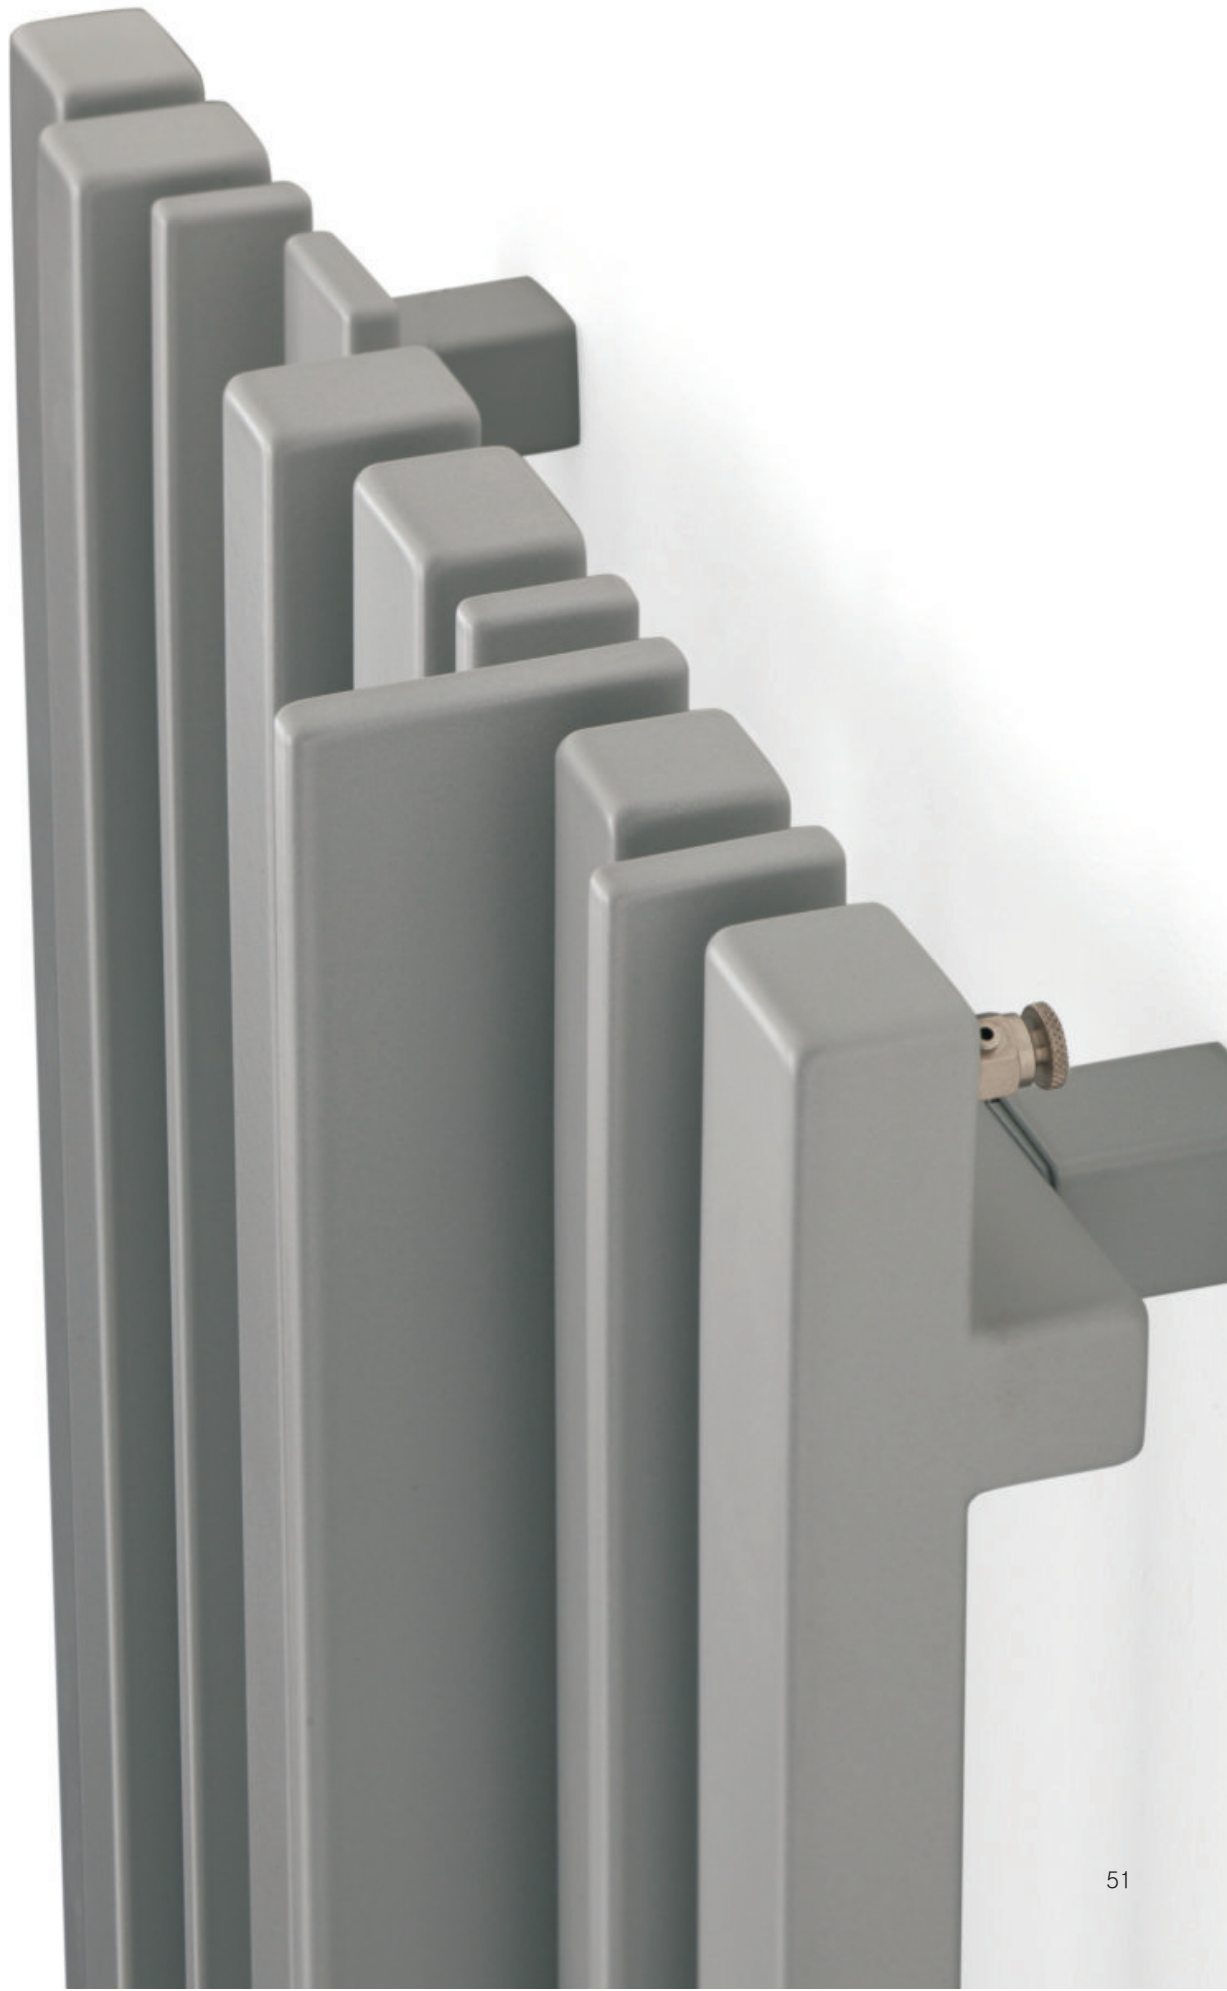

TERMA

SINCE 1990

Sherwood Vertical

SPARKLING SILVER // 1600 — 440 // 50 mm connection valve + “Noble” thermostatic head

LUX

DESIGN: Jacek Ryń

Vertical

Standard connections:

Sizes available:

Horizontal

Standard connections:

Sizes available:

A	B	C	C'	75° 65° 20°	50° 45° 20°		D	E	F		
[mm]	[mm]	[mm]	[mm]	[W]	[W]	[W]	[mm]	[mm]	[mm]	[dm³]	[Kg]
Vertical											
1000	330	50	-	478	242	600	220	850	75	5,5	13,2
1300	330	50	-	602	303	600	220	1150	75	7,1	16,8
1600	330	50	-	727	365	800	220	1450	75	8,6	20,4
1900	330	50	-	851	427	800	220	1750	75	10,1	24,0
1300	440	50	-	803	404	800	330	1150	75	9,8	21,2
1600	440	50	-	969	486	1000	330	1450	75	11,9	25,7
1900	440	50	-	1135	569	1200	330	1750	75	14,0	30,2
1600	540	50	-	1190	597	1200	430	1450	75	13,5	32,0
1900	540	50	-	1393	698	1500	430	1750	75	15,8	37,7
Horizontal											
330	1000	40	-	429	222	-	850	220	55	5,5	13,2
330	1300	40	-	558	289	-	1150	220	55	7,1	16,8
330	1600	40	-	687	356	-	1450	220	55	8,6	20,4
330	1900	40	-	816	422	-	1750	220	55	10,1	24,0
440	1300	40	-	701	364	-	1150	330	55	9,8	21,2
440	1600	40	-	863	448	-	1450	330	55	11,9	25,7
440	1900	40	-	1025	532	-	1750	330	55	14,0	30,2
540	1600	40	-	1057	557	-	1450	430	55	13,5	32,0
540	1900	40	-	1255	661	-	1750	430	55	15,8	37,7

Radiator on offer with thermostatic immersion pipe valve for horizontal version or 50 mm valve for vertical version of the radiator. Slim thermostatic head included. Matching adapters should be ordered with the radiator.

Im Heizkörperset inbegriffen: Lanzenventil (waagerechte Heizkörperversion) oder Multi-block 50 mm (senkrechte Heizkörperversion) und Thermostatkopf SLIM. Die entsprechenden Adapter müssen zum Heizkörper dazubestellt werden.