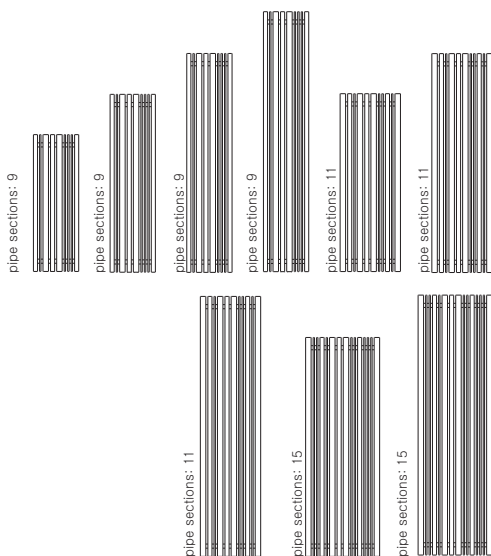

TERMA

SINCE 1990

Sherwood Vertical

SPARKLING SILVER // 1600 — 440 // 50 mm connection valve + “Noble” thermostatic head

LUX

DESIGN: Jacek Ryń

Vertical

Standard connections:

Sizes available:

Horizontal

Standard connections:

Sizes available:

A	B	C	C'	75° 65° 20°	50° 45° 20°		D	E	F		
[mm]	[mm]	[mm]	[mm]	[W]	[W]	[W]	[mm]	[mm]	[mm]	[dm³]	[Kg]
Vertical											
1000	330	50	-	478	242	600	220	850	75	5,5	13,2
1300	330	50	-	602	303	600	220	1150	75	7,1	16,8
1600	330	50	-	727	365	800	220	1450	75	8,6	20,4
1900	330	50	-	851	427	800	220	1750	75	10,1	24,0
1300	440	50	-	803	404	800	330	1150	75	9,8	21,2
1600	440	50	-	969	486	1000	330	1450	75	11,9	25,7
1900	440	50	-	1135	569	1200	330	1750	75	14,0	30,2
1600	540	50	-	1190	597	1200	430	1450	75	13,5	32,0
1900	540	50	-	1393	698	1500	430	1750	75	15,8	37,7
Horizontal											
330	1000	40	-	429	222	-	850	220	55	5,5	13,2
330	1300	40	-	558	289	-	1150	220	55	7,1	16,8
330	1600	40	-	687	356	-	1450	220	55	8,6	20,4
330	1900	40	-	816	422	-	1750	220	55	10,1	24,0
440	1300	40	-	701	364	-	1150	330	55	9,8	21,2
440	1600	40	-	863	448	-	1450	330	55	11,9	25,7
440	1900	40	-	1025	532	-	1750	330	55	14,0	30,2
540	1600	40	-	1057	557	-	1450	430	55	13,5	32,0
540	1900	40	-	1255	661	-	1750	430	55	15,8	37,7

Im Heizkörperset inbegriffen: Lanzenventil (waagerechte Heizkörperversion) oder Multi-block 50 mm (senkrechte Heizkörperversion) und Thermostatkopf SLIM. Die entsprechenden Adapter müssen zum Heizkörper dazubestellt werden.