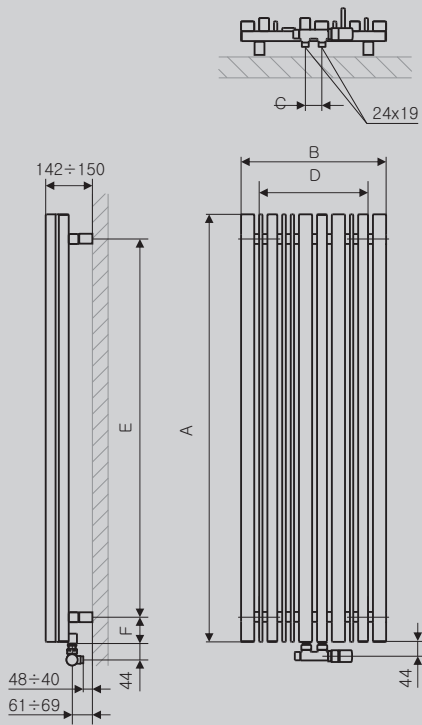

Vertical
ZX