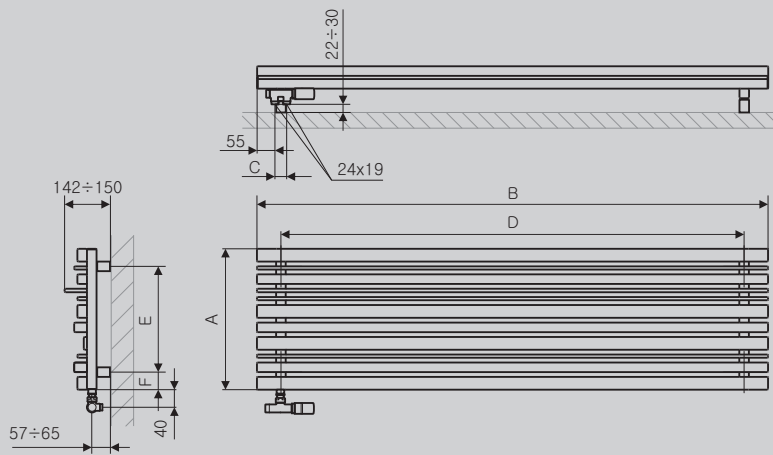

Horizontal
O1